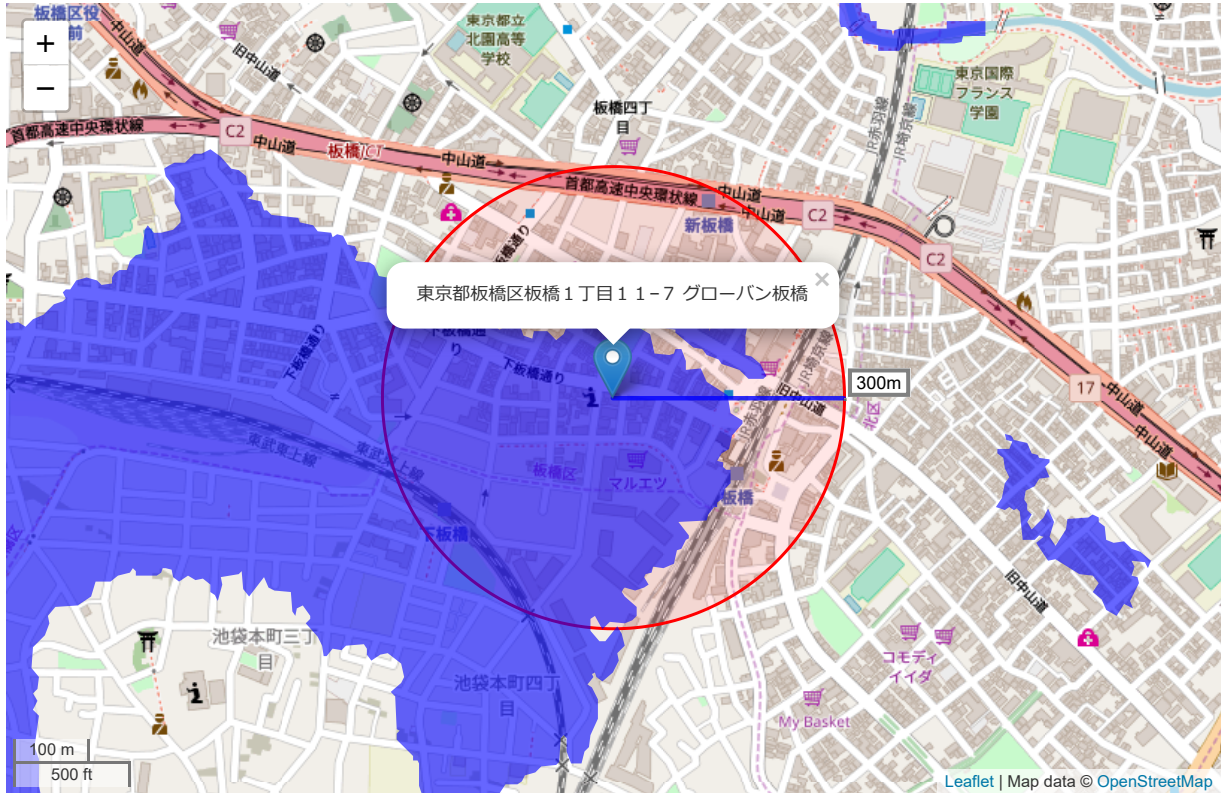

### ■ 調査対象範囲近辺の浸水想定区域

浸水想定区域診断では、国土交通省、都道府県から提供された河川・高潮・津波浸水想定区域図について、調査対象物件の所在地および周辺エリアの浸水時の危険性を診断します。

国土交通省、都道府県の浸水想定区域データベース上で  
確認しました

河川(6段階) : ■ 0~0.5m未満 ■ 0.5~3.0m未満 ■ 3.0~5.0m未満 ■ 5.0~10.0m未満 ■ 10.0~20.0m未満 ■ 20.0m以上

#### 注意事項

地図上に表示される各種アイコンなどの情報は、付近住所に所在することを表すものであり、物件・施設などの地点を保証するものではありません。

※情報発信元：【国土交通省】 <https://www.mlit.go.jp>

## 低位地帯

### ■ 調査対象範囲周辺の低位地帯

調査対象物件の所在地および周辺エリアに所在する、低位地帯情報をレポートします。