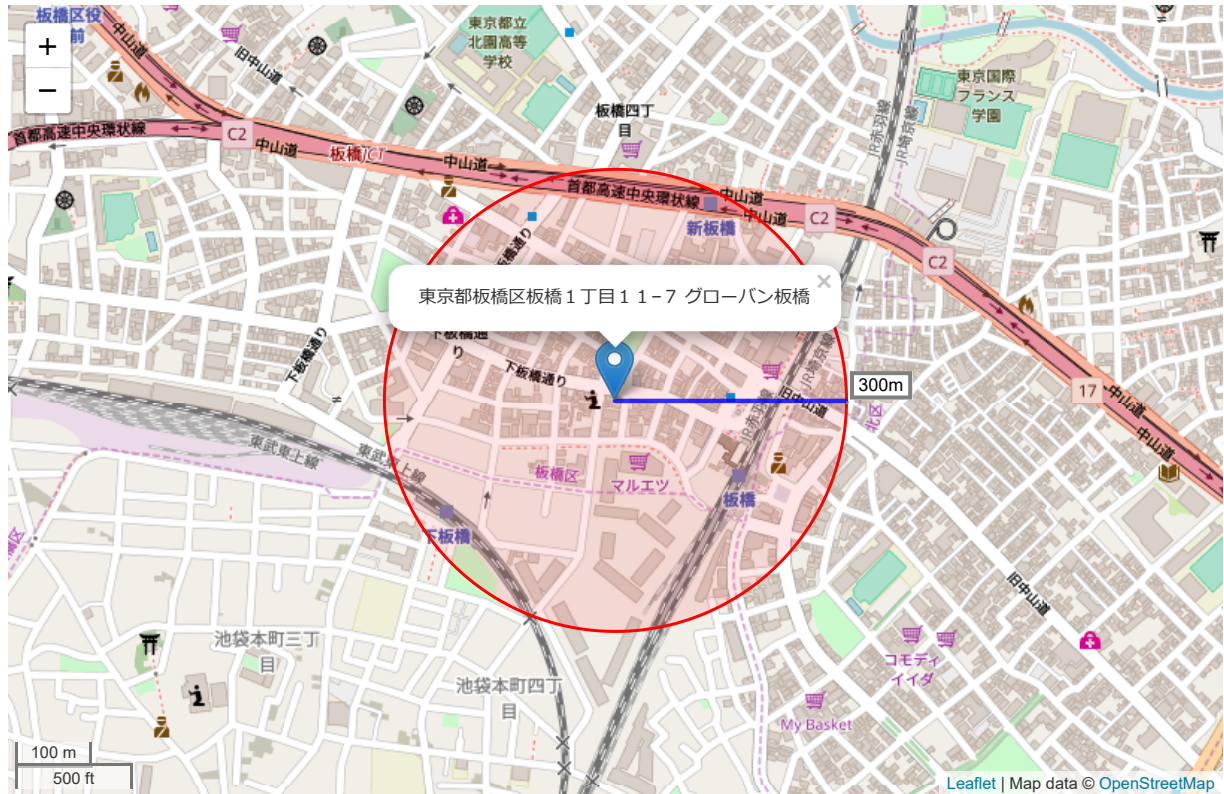

# 活断層

## ■ 調査対象範囲近辺の活断層

活断層診断では、独立行政法人防災科学技術研究所による活断層データベースをもとに、調査対象物件の所在地および周辺エリアの活断層の有無を診断します。

防災科学研究所の活断層データベース上で  
確認出来ません

## ■ 備考

活断層とは、「新生代第4世紀に繰り返し活動し、今後の活動する可能性がある」とみなされる断層、地震活動の余りに重要」とあります。つまり、約100万年前より新しい時代に動いた形跡のある断層を活断層と呼びます。プレートの境界面に位置する日本列島は地盤に蓄積される歪みが大きく、周辺の海底も含めれば2,000の活断層があるとも言われています。近い過去に繰り返し地震が発生している活断層では今後も地震が発生する可能性が高く、活断層の位置や活動度の情報は防災上非常に重要です。活断層による地震は、地下の比較的浅い部分で発生するため局地的に大きな被害をもたらす危険性があります。特に、活断層が確認されている地域にお住まいの方には、家具の固定、住宅の耐震補強等の、地震防災対策を取る上での参考にして頂きたいと考えています。