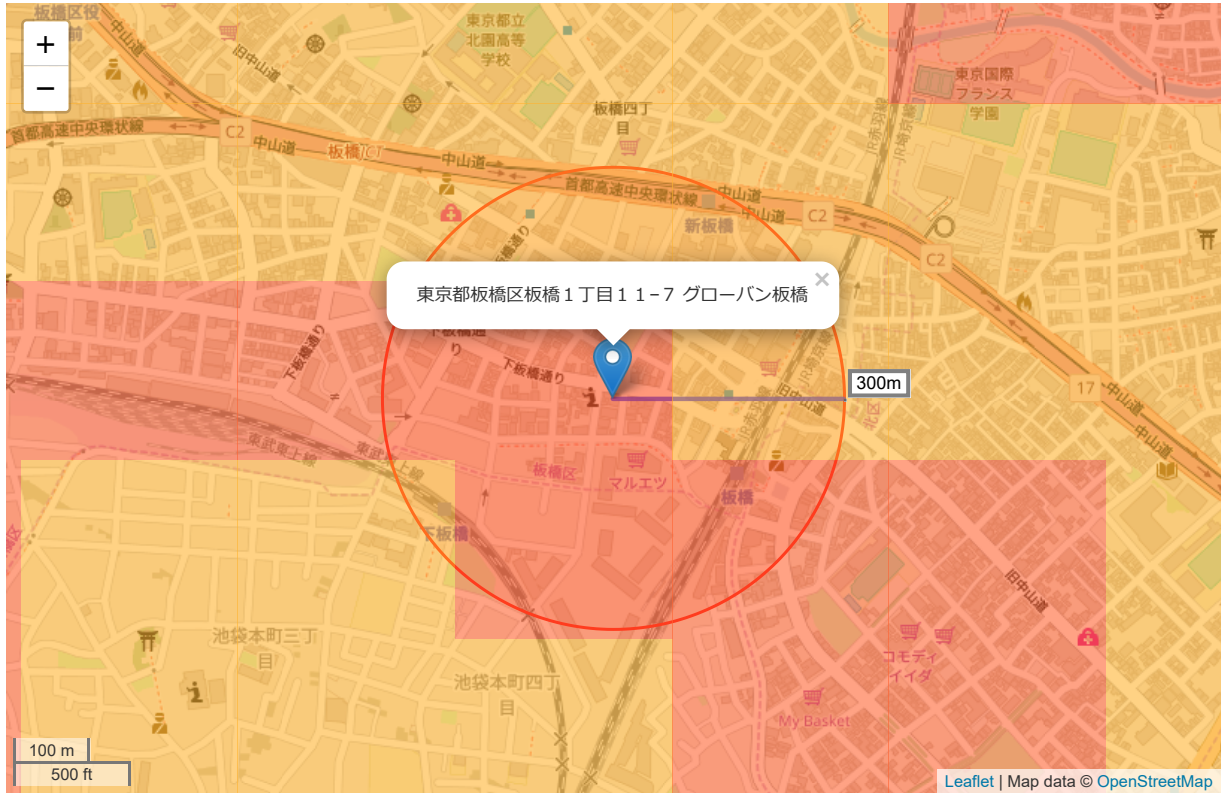

## ■ 備考

活断層とは、「新生代第4世紀に繰り返し活動し、今後の活動する可能性がある」とみなされる断層、地震活動の余りに重要」とあります。つまり、約100万年前より新しい時代に動いた形跡のある断層を活断層と呼びます。プレートの境界面に位置する日本列島は地盤に蓄積される歪みが大きく、周辺の海底も含めれば2,000の活断層があるとも言われています。近い過去に繰り返し地震が発生している活断層では今後も地震が発生する可能性が高く、活断層の位置や活動度の情報は防災上非常に重要です。活断層による地震は、地下の比較的浅い部分で発生するため局地的に大きな被害をもたらす危険性があります。特に、活断層が確認されている地域にお住まいの方には、家具の固定、住宅の耐震補強等の、地震防災対策を取る上での参考にして頂きたいと考えています。

### 注意事項

地図上に表示される各種アイコンなどの情報は、付近住所に所在することを表すものであり、物件・施設などの地点を保証するものではありません。  
※情報発信元：【防災科学研究所】 <https://www.bosai.go.jp>

## ■ 備考

地震時の揺れやすさは、その土地の地形より判定しています。揺れは震源地に近いほど大きくなり、また、地盤が軟らかいほど大きくなります。地震の揺れが増幅しやすい場所か、もしくは、増幅しにくい場所かという基準で揺れやすさを評価しています。

注意事項  
地図上に表示される各種アイコンなどの情報は、付近住所に所在することを表すものであり、物件・施設などの地点を保証するものではありません。  
※情報発信元：【防災科学技術研究所】 <https://www.bosai.go.jp>

### ■ 調査対象範囲近辺の浸水想定区域

浸水想定区域診断では、国土交通省、都道府県から提供された河川・高潮・津波浸水想定区域図について、調査対象物件の所在地および周辺エリアの浸水時の危険性を診断します。

国土交通省、都道府県の浸水想定区域データベース上で  
確認しました

河川(6段階) : ■ 0~0.5m未満 ■ 0.5~3.0m未満 ■ 3.0~5.0m未満 ■ 5.0~10.0m未満 ■ 10.0~20.0m未満 ■ 20.0m以上