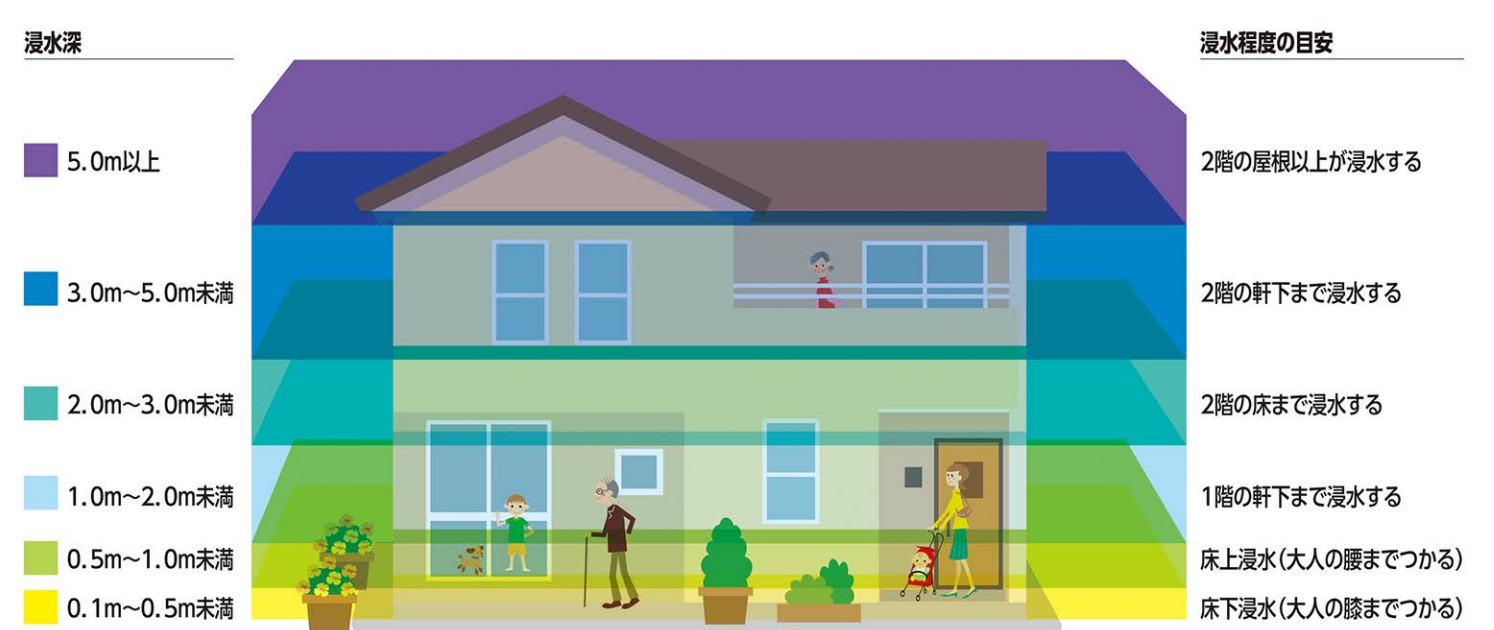

凡例

- **A B C** 避難所 (A-B-C) ※
- 避難所 (危険性がさらに高まった場合)
- 避難所とならない学校
- 区役所
- 土土出張所 (土の5種し出し場所)
- 警察署・交番
- 消防署・出張所
- 都界
- 区市界
- 町目界
- 河川、池などの水部
- 調整池
- 水位計
- 水位観測機
- 河川の定常断 (ライブカメラ)
- 主要道路
- 鉄道
- 地下鉄
- 土砂災害警戒区域
- 土砂災害特別警戒区域
- アンダーパス
- 河川氾濫時の浸水区域 (想定し得る最大規模の降雨により、石神井・台子川・江田川地区で発生が想定される区域。この区域以外には浸水想定により浸水する区域)
- 家屋倒壊等氾濫想定区域 (氾濫) (想定し得る最大規模の降雨により石神井川が氾濫した場合は、氾濫した区域の上下游に一部区域が浸水する区域)

この背景の練馬区轄内部分の著作権は練馬区が有しています。地図提供 東京カーグラフィック株式会社

◎ 避難所は原則としてA→B→Cの順に優先度をつけて開設します(表参照)。降雨状況や河川の氾濫・浸水害の危険性がさらに高まった場合、区立小中学校の一部を避難所として開設することがあります。