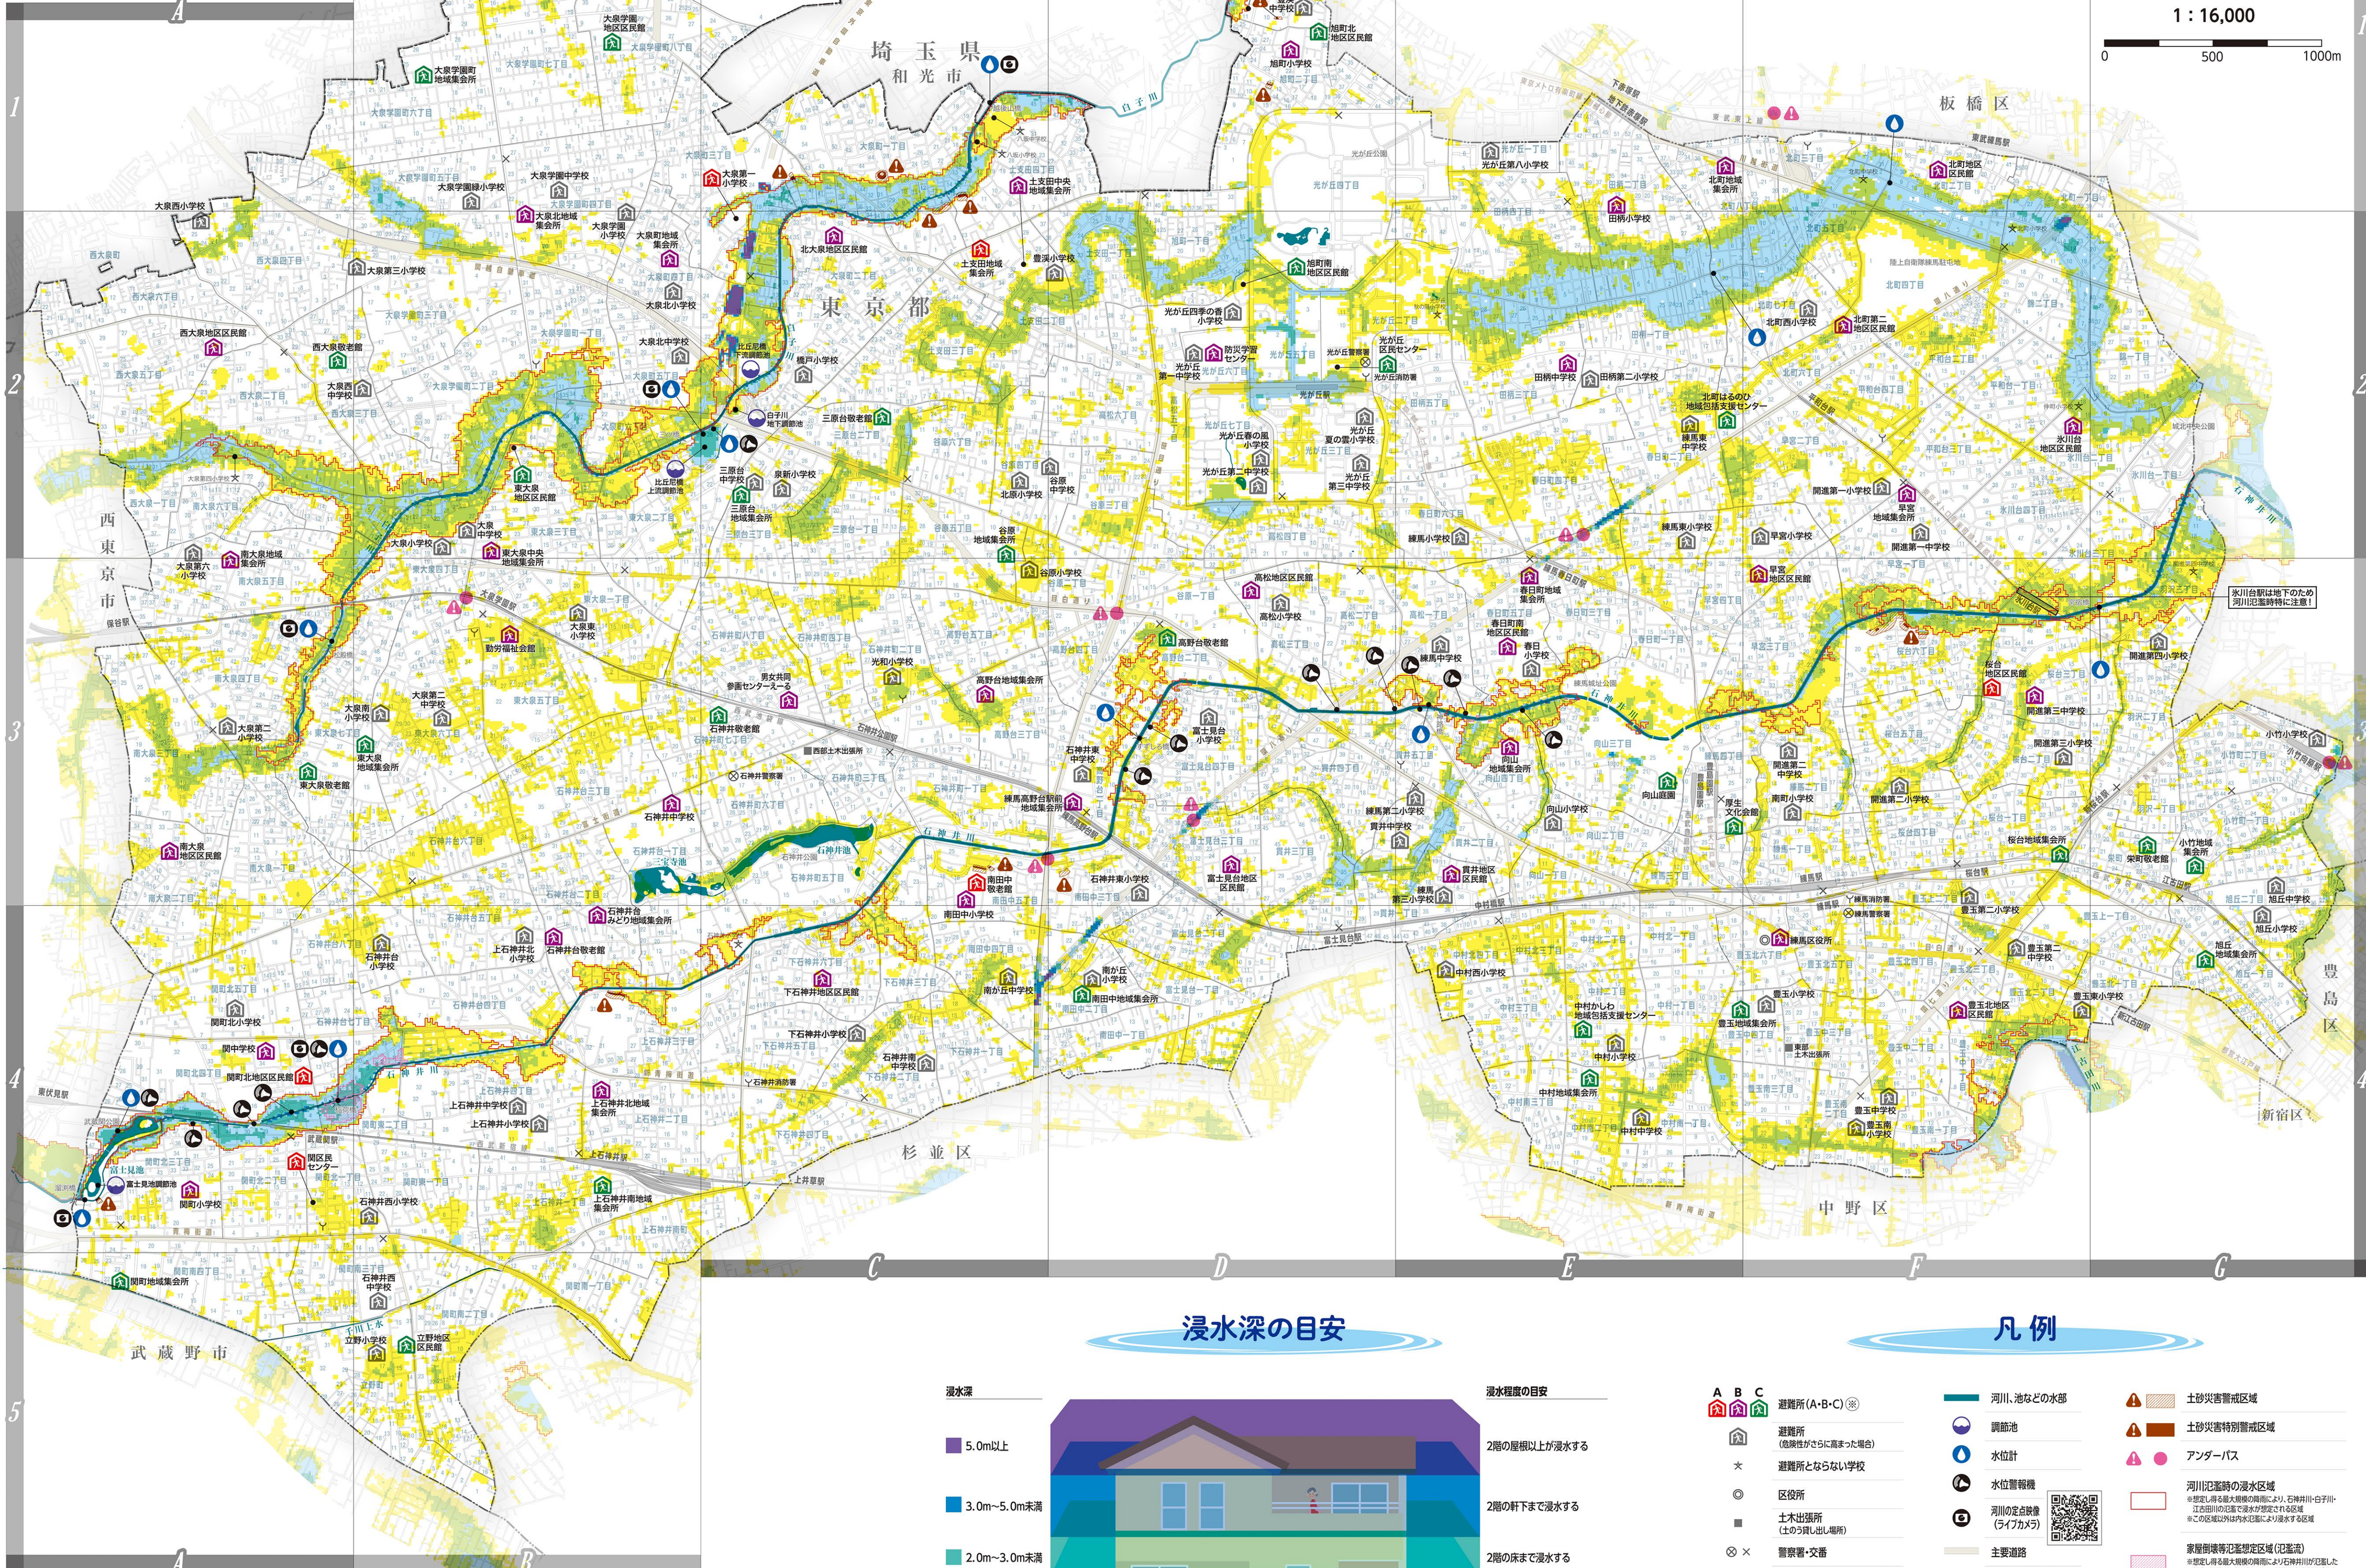

# 水害ハザードマップ

降雨は、「想定し得る最大規模の降雨（時間最大雨量153mm:総雨量690mm）」を想定しています。

## 水害時の避難所一覧

区では、以下の施設を河川の氾濫・浸水害および土砂災害の避難所として指定しています。降雨状況や地域ごとの河川の氾濫・浸水害や土砂災害の危険性に応じて、原則としてA→B→Cの順に優先度をつけて避難所を開設します。河川の氾濫・浸水害の危険性がさらに高まった場合、区立小中学校の一部を避難所として開設することがあります。避難の際は、必ず避難所の開設状況を区ホームページでご確認いただくか、水災害時専用コールセンター(03-5984-2569)または、危機管理課までお問い合わせください。

### 浸水深の目安

### 凡例

- A B C** 避難所 (A-B-C) ※
- 避難所 (危険性がさらに高まった場合)
- 避難所とならない学校
- 区役所
- 土土出張所 (土の5種し出し場所)
- 警察署・交番
- 消防署・出張所
- 都界
- 区市界
- 町目界
- 河川、池などの水部
- 調整池
- 水位計
- 水位観測機
- 河川の定常断 (ライブカメラ)
- 主要道路
- 鉄道
- 地下鉄
- 土砂災害警戒区域
- 土砂災害特別警戒区域
- アンダーパス
- 河川氾濫時の浸水区域 (想定し得る最大規模の降雨により、石神井・台子川・江田川地区で発生が想定される区域。この区域以外には浸水想定により浸水する区域)
- 家屋倒壊等氾濫想定区域 (氾濫) (想定し得る最大規模の降雨により石神井川が氾濫した場合は、氾濫した区域の上下游に一部区域が浸水する区域)