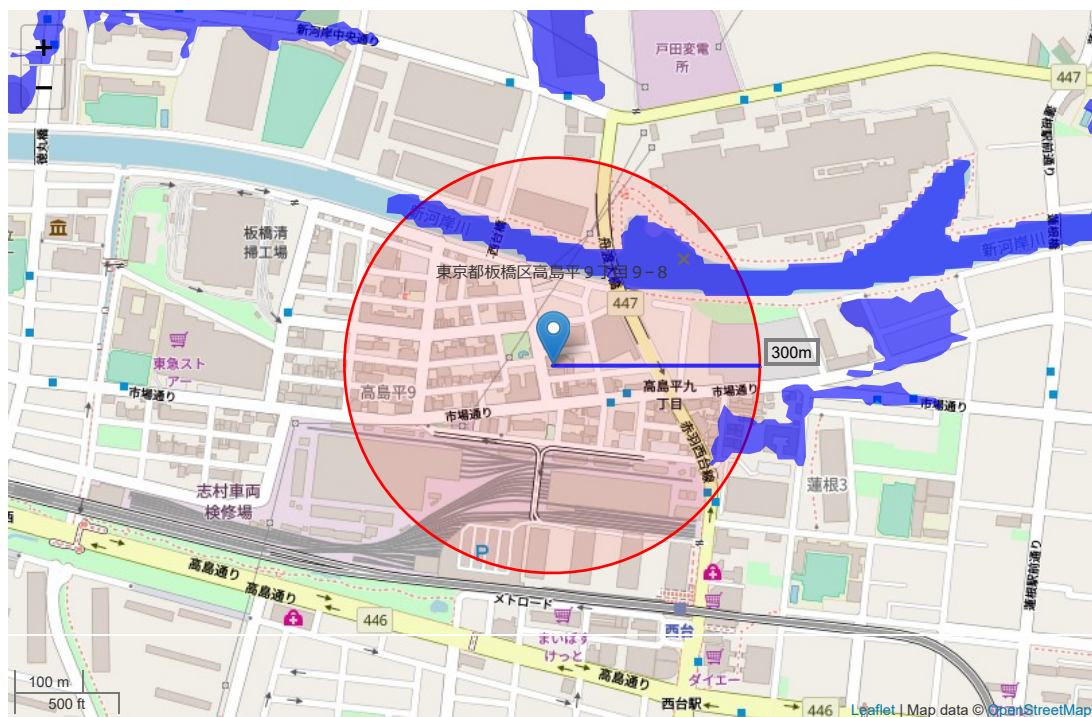

### ■ 調査対象範囲近辺の浸水想定区域

浸水想定区域診断では、河川管理者（国土交通大臣、都道府県知事）から提供された浸水想定区域図について、調査対象物件の所在地および周辺エリアの河川浸水時の危険性を診断します。

河川管理者（国土交通大臣、都道府県知事）の浸水想定区域データベース上で  
**確認しました**

#### 注意事項

地図上に表示される各種アイコンなどの情報は、付近住所に所在することを表すものであり、物件・施設などの地点を保証するものではありません。

※情報発信元：【国土交通省】 <http://www.mlit.go.jp>

## 低位地帯

### ■ 調査対象範囲周辺の低位地帯

調査対象物件の所在地および周辺エリアに所在する、低位地帯情報をレポートします。