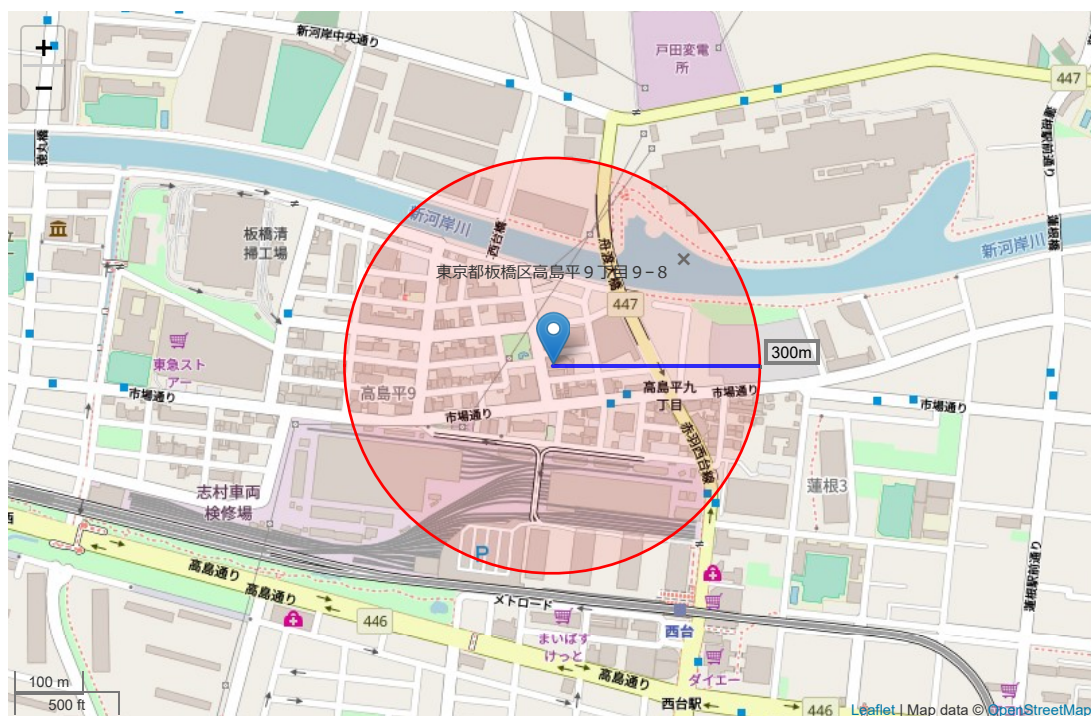

## 活断層

### ■ 調査対象範囲近辺の活断層

活断層診断では、独立行政法人防災科学技術研究所による活断層データベースをもとに、調査対象物件の所在地および周辺エリアの活断層の有無を診断します。

防災科学研究所の活断層データベース上で  
確認出来ません

### ■ 備考

活断層とは、「新生代第4世紀に繰り返し活動し、今後の活動する可能性がある」とみなされる断層、地震活動の余地に重要」とあります。つまり、約100万年前より新しい時代に動いた形跡のある断層を活断層と呼びます。プレートの境界面に位置する日本列島は地盤に蓄積される歪みが大きく、周辺の海底も含めれば訳2,000の活断層があるとも言われています。近い過去に繰り返し地震が発生している活断層では今後も地震が発生する可能性が高く、活断層の位置や活動度の情報は防災上非常に重要です。活断層による地震は、地下の比較的浅い部分で発生するため局地的に大きな被害をもたらす危険性があります。特に、活断層が確認されている地域にお住いの方には、家具の固定、住宅の耐震補強等の、地震防災対策を取る上での参考にして頂きたいと考えています。