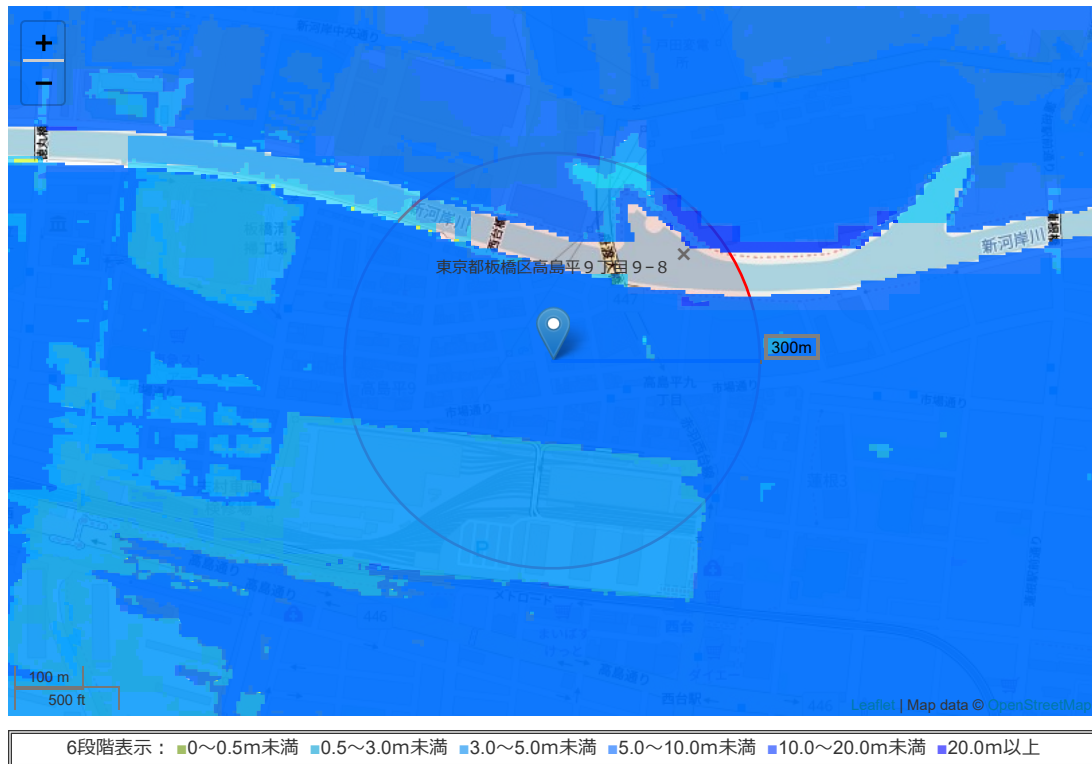

浸水想定区域

■ 調査対象範囲近辺の浸水想定区域

浸水想定区域診断では、河川管理者（国土交通大臣、都道府県知事）から提供された浸水想定区域図について、調査対象物件の所在地および周辺エリアの河川浸水時の危険性を診断します。

河川管理者（国土交通大臣、都道府県知事）の浸水想定区域データベース上で
確認しました

■ 備考

河川管理者（国土交通大臣、都道府県知事）から提供された浸水想定区域図について、製品仕様に基づく電子化し浸水深ごとにポリゴンデータを生成し、都道府県別に整備したものです。

注意事項

地図上に表示される各種アイコンなどの情報は、付近住所に所在することを表すものであり、物件・施設などの地点を保証するものではありません。

※情報発信元：【国土交通省】 <http://www.mlit.go.jp>