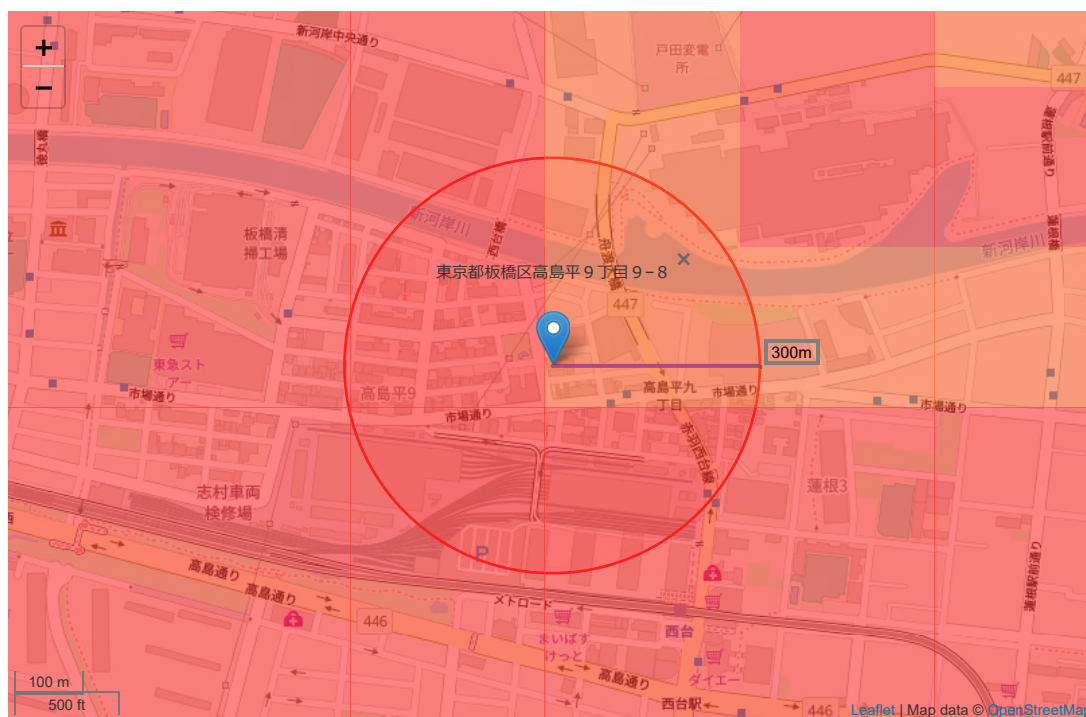

### ■ 備考

活断層とは、「新生代第4世紀に繰り返し活動し、今後の活動する可能性がある」とみなされる断層、地震活動の余地に重要」とあります。つまり、約100万年前より新しい時代に動いた形跡のある断層を活断層と呼びます。プレートの境界面に位置する日本列島は地盤に蓄積される歪みが大きく、周辺の海底も含めれば訳2,000の活断層があるとも言われています。近い過去に繰り返し地震が発生している活断層では今後も地震が発生する可能性が高く、活断層の位置や活動度の情報は防災上非常に重要です。活断層による地震は、地下の比較的浅い部分で発生するため局地的に大きな被害をもたらす危険性があります。特に、活断層が確認されている地域にお住いの方には、家具の固定、住宅の耐震補強等の、地震防災対策を取る上での参考にして頂きたいと考えています。

#### 注意事項

地図上に表示される各種アイコンなどの情報は、付近住所に所在することを表すものであり、物件・施設などの地点を保証するものではありません。

※情報発信元：【防災科学研究所】 <http://www.bosai.go.jp>

### ■ 調査対象範囲近辺の地震時の揺れやすさ

調査物件所在地での地震時の揺れやすさをレポートします。

地震時の揺れやすさ（微地形分類基準）：  
やや揺れやすい(旧河道：1.94)