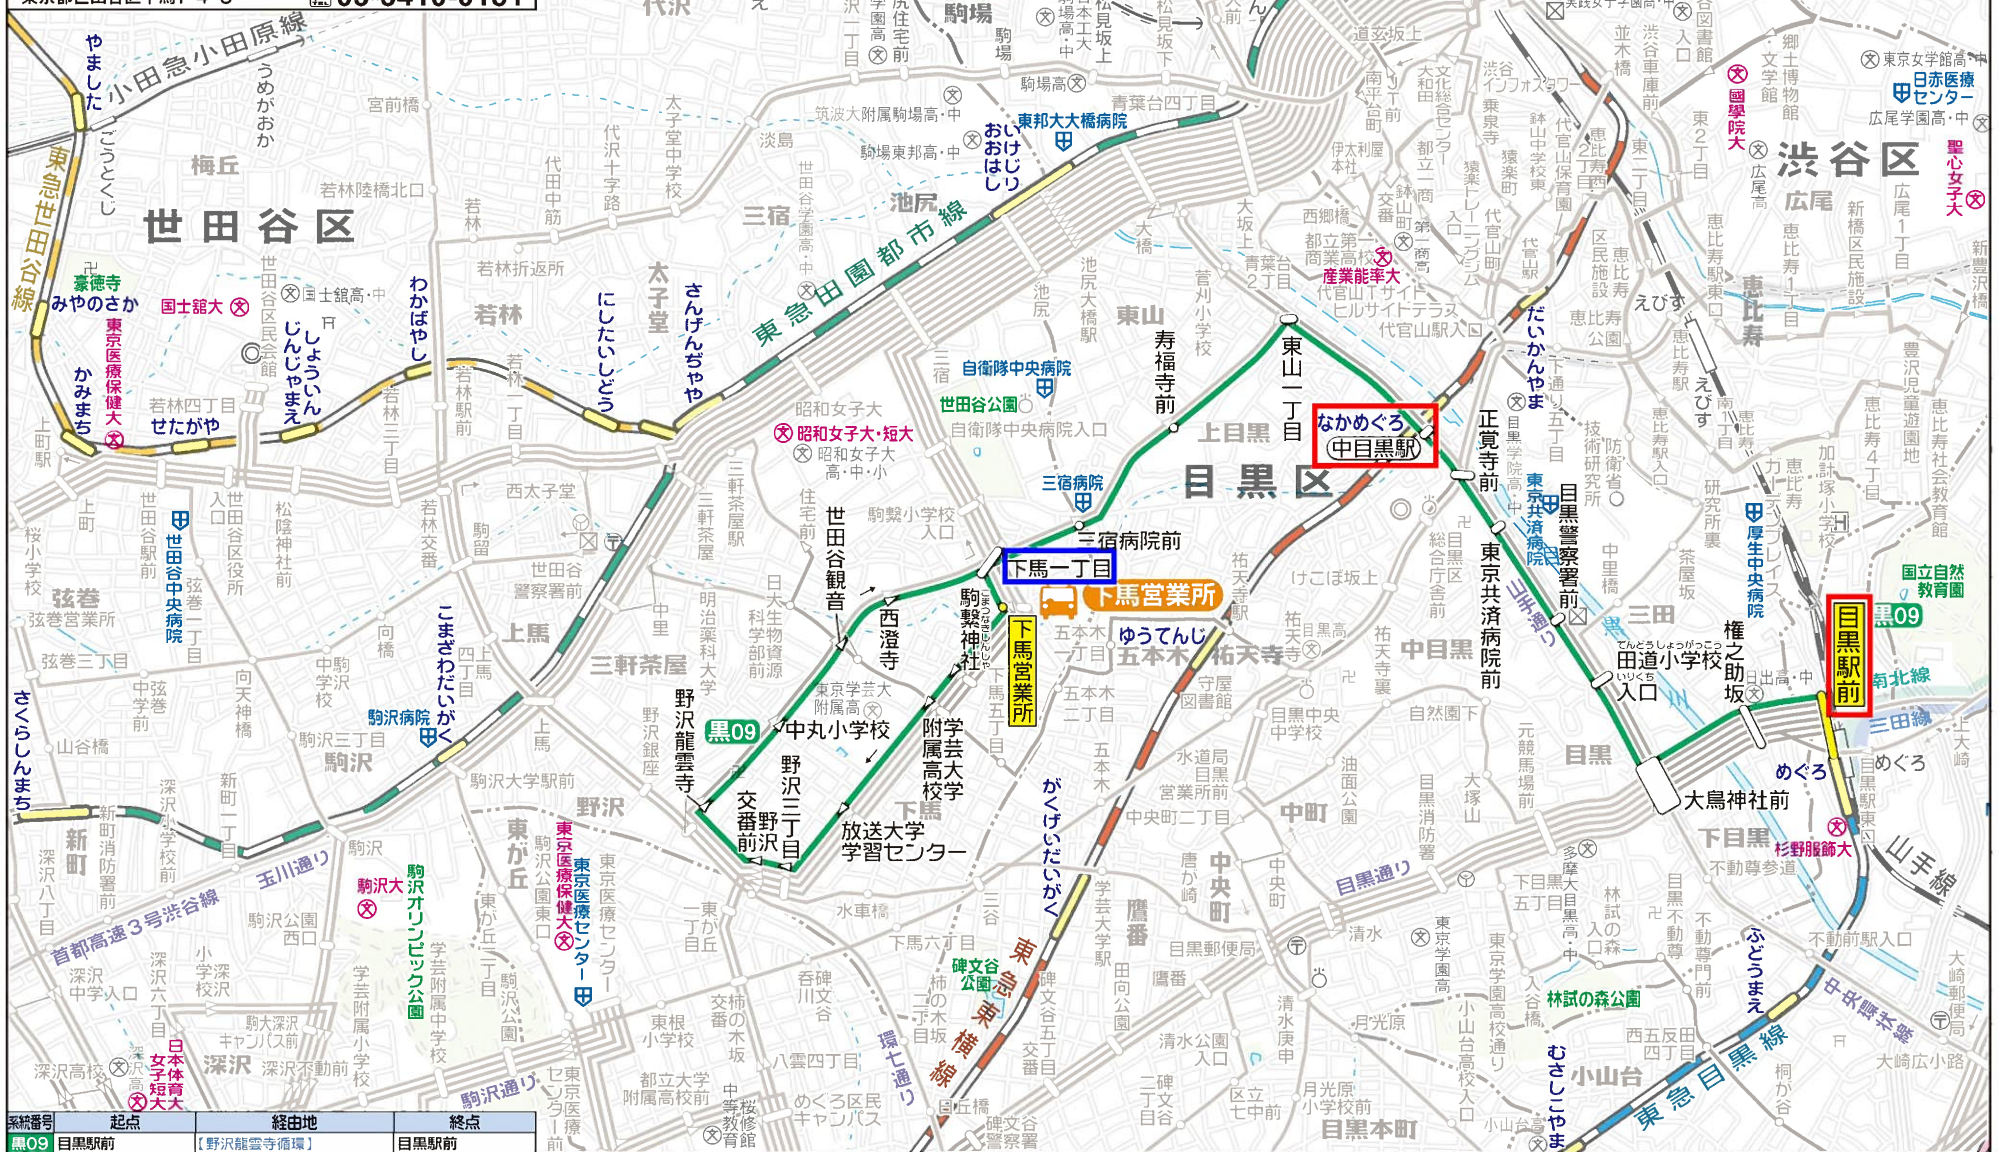

東急バス 2020年3月1日現在

淡島営業所所管路線図

東京都世田谷区三宿2-39-1 ☎03-3413-7711

系統番号	起点	経由地	終点
淡11	渋谷駅	三軒茶屋・自由が丘駅入口	田園調布駅
淡31	渋谷駅	[下馬一丁目循環]	渋谷駅
淡32	渋谷駅	[野沢龍雲寺循環]	渋谷駅
淡51	渋谷駅	淡島	若林折返所
淡55	渋谷駅	東北沢	幡ヶ谷折返所
ハチ公	渋谷区役所	[恵比寿ガーデンプレイス循環]	渋谷区役所
都立34	東京医療センター	[下馬一丁目循環]	東京医療センター

ハチ公バス タヤけこやけルート

下馬営業所所管路線図

東京都世田谷区下馬1-4-3

☎03-3410-0181

系統番号	起点	経由地	終点
黒09	目黒駅前	【野沢龍雲寺循環】	目黒駅前