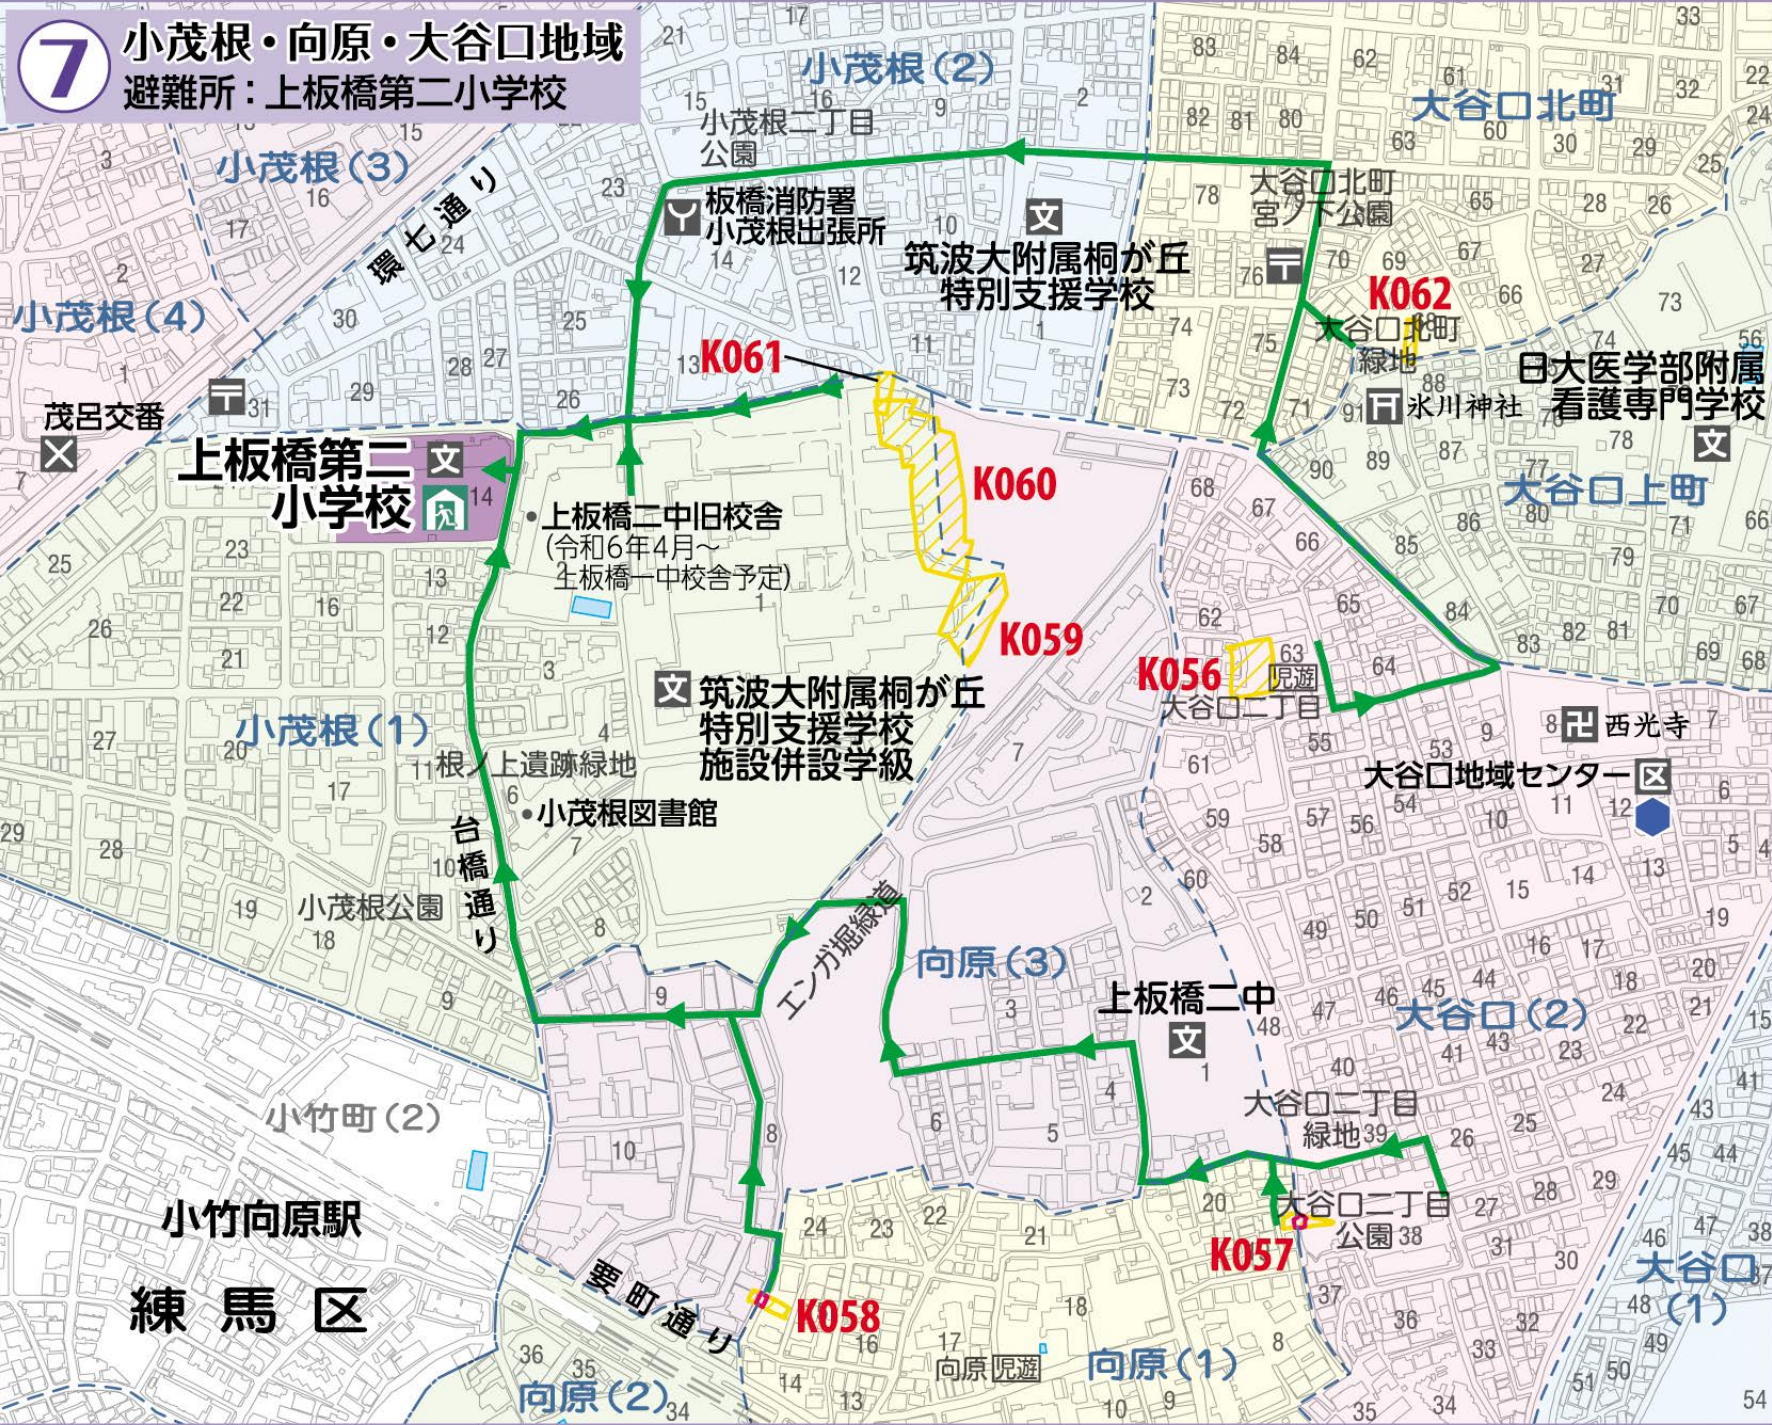

**7** 小茂根・向原・大谷口地域  
避難所：上板橋第二小学校

上板橋第二小学校

上板橋二中旧校舎  
(令和6年4月～  
上板橋一中校舎予定)

筑波大附属桐が丘  
特別支援学校  
施設併設学級

小茂根図書館

小竹向原駅  
練馬区

小茂根(3)

小茂根(2)

大谷口北町

小茂根(4)

向原(3)

大谷口(2)

小茂根(1)

上板橋二中

向原(1)

向原(2)

大谷口(1)

K061

K060

K059

K056

K062

K058

K057