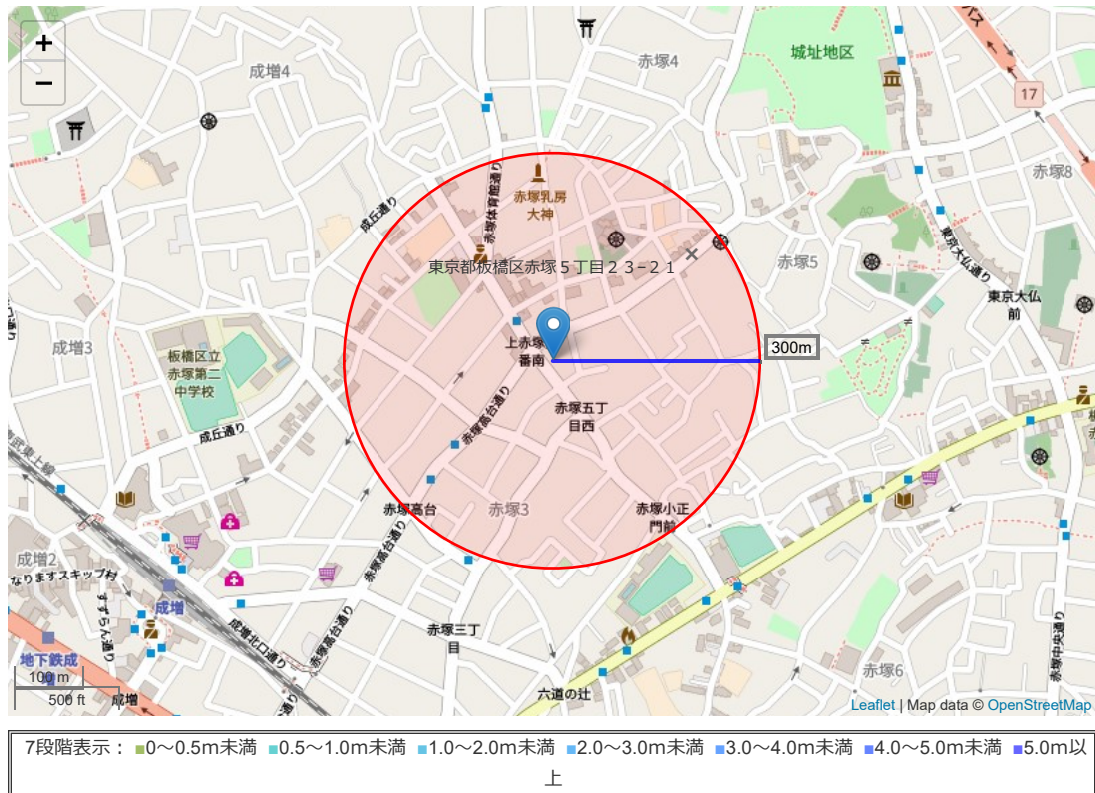

注意事項

地図上に表示される各種アイコンなどの情報は、付近住所に所在することを表すものであり、物件・施設などの地点を保証するものではありません。
※情報発信元：【防災科学研究所】 <http://www.bosai.go.jp>

液状化の可能性

■ 調査対象範囲近辺の液状化の可能性

調査対象物件所在地での液状化の可能性をレポートします。

液状化の可能性（微地形分類基準）：

非常に低い(台地)

液状化の可能性：

■ 備考

液状化の可能性は微地形分類を基に地盤表層における可能性を表したものです。あくまでも一定の条件のもとでの結果ですので、地震防災対策の参考までに活用ください。

注意事項

地図上に表示される各種アイコンなどの情報は、付近住所に所在することを表すものであり、物件・施設などの地点を保証するものではありません。

※情報発信元：【防災科学技術研究所】 <http://www.bosai.go.jp>

浸水想定区域

■ 調査対象範囲近辺の浸水想定区域

浸水想定区域診断では、河川管理者（国土交通大臣、都道府県知事）から提供された浸水想定区域図について、調査対象物件の所在地および周辺エリアの河川浸水時の危険性を診断します。

河川管理者（国土交通大臣、都道府県知事）の浸水想定区域データベース上で
確認出来ません

■ 備考

河川管理者（国土交通大臣、都道府県知事）から提供された浸水想定区域図について、製品仕様に基づく電子化し浸水深ごとにポリゴンデータを生成し、都道府県別に整備したものです。

注意事項

地図上に表示される各種アイコンなどの情報は、付近住所に所在することを表すものであり、物件・施設などの地点を保証するものではありません。

※ 情報発信元：【国土交通省】 <http://www.mlit.go.jp>

低位地帯

■ 調査対象範囲周辺の低位地帯

調査対象物件の所在地および周辺エリアに所在する、低位地帯情報をレポートします。

■ 距離の近い順(最大8件)

最大浸水深(m)	面積(ha)	住所	直線距離(m)
5.5	7.90	東京都板橋区赤塚七丁目	558
4.2	1.30	東京都板橋区成増三丁目	586
4.0	2.00	東京都板橋区成増一丁目	600