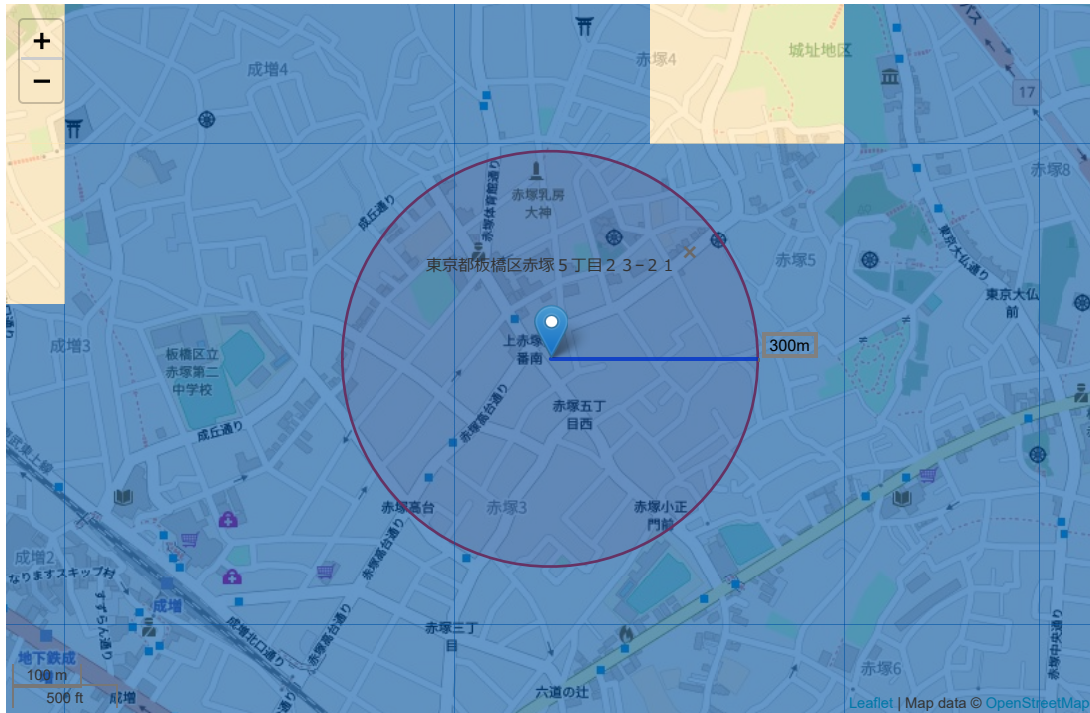

活断層

■ 調査対象範囲周辺の活断層

活断層診断では、独立行政法人防災科学技術研究所による活断層データベースをもとに、調査対象物件の所在地および周辺エリアの活断層の有無を診断します。

防災科学研究所の活断層データベース上で
確認出来ません

■ 備考

活断層とは、「新生代第4世紀に繰り返し活動し、今後の活動する可能性があるとみなされる断層、地震活動の余地に重要」とあります。つまり、訳100万年前より新しい時代に動いた形跡のある断層を活断層と呼びます。プレートの境界面に位置する日本列島は地盤に蓄積される歪みが大きく、周辺の海底も含めれば訳2,000の活断層があるとも言われています。近い過去に繰り返し地震が発生している活断層では今後も地震が発生する可能性が高く、活断層の位置や活動度の情報は防災上非常に重要です。活断層による地震は、地価の比較的浅い部分で発生するため局地的に大きな被害をもたらす危険性があります。特に、活断層が確認されている地域にお住いの方には、家具の固定、住宅の耐震補強等の、地震防災対策を取る上での参考にして頂きたいと考えています。

注意事項

地図上に表示される各種アイコンなどの情報は、付近住所に所在することを表すものであり、物件・施設などの地点を保証するものではありません。
※情報発信元：【防災科学研究所】 <http://www.bosai.go.jp>

液状化の可能性

■ 調査対象範囲近辺の液状化の可能性

調査対象物件所在地での液状化の可能性をレポートします。

液状化の可能性（微地形分類基準）：

非常に低い(台地)

液状化の可能性：

■ 調査対象範囲近辺の浸水想定区域

浸水想定区域診断では、河川管理者（国土交通大臣、都道府県知事）から提供された浸水想定区域図について、調査対象物件の所在地および周辺エリアの河川浸水時の危険性を診断します。

河川管理者（国土交通大臣、都道府県知事）の浸水想定区域データベース上で
確認出来ません

■ 備考

河川管理者（国土交通大臣、都道府県知事）から提供された浸水想定区域図について、製品仕様に基づく電子化し浸水深ごとにポリゴンデータを生成し、都道府県別に整備したものです。

注意事項

地図上に表示される各種アイコンなどの情報は、付近住所に所在することを表すものであり、物件・施設などの地点を保証するものではありません。

※ 情報発信元：【国土交通省】 <http://www.mlit.go.jp>

低位地帯

■ 調査対象範囲周辺の低位地帯

調査対象物件の所在地および周辺エリアに所在する、低位地帯情報をレポートします。

■ 距離の近い順(最大8件)

最大浸水深(m)	面積(ha)	住所	直線距離(m)
5.5	7.90	東京都板橋区赤塚七丁目	558
4.2	1.30	東京都板橋区成増三丁目	586
4.0	2.00	東京都板橋区成増一丁目	600