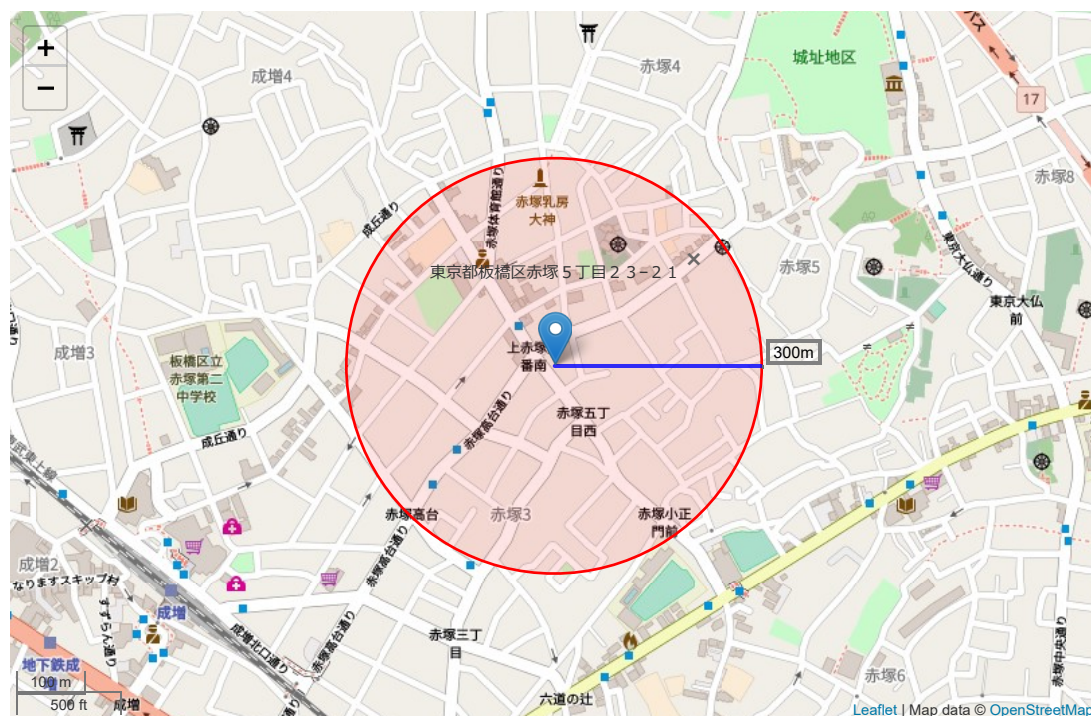

活断層

■ 調査対象範囲周辺の活断層

活断層診断では、独立行政法人防災科学技術研究所による活断層データベースをもとに、調査対象物件の所在地および周辺エリアの活断層の有無を診断します。

防災科学研究所の活断層データベース上で
確認出来ません

■ 備考

活断層とは、「新生代第4世紀に繰り返し活動し、今後の活動する可能性があるとみなされる断層、地震活動の余地に重要」とあります。つまり、訳100万年前より新しい時代に動いた形跡のある断層を活断層と呼びます。プレートの境界面に位置する日本列島は地盤に蓄積される歪みが大きく、周辺の海底も含めれば訳2,000の活断層があるとも言われています。近い過去に繰り返し地震が発生している活断層では今後も地震が発生する可能性が高く、活断層の位置や活動度の情報は防災上非常に重要です。活断層による地震は、地価の比較的浅い部分で発生するため局地的に大きな被害をもたらす危険性があります。特に、活断層が確認されている地域にお住いの方には、家具の固定、住宅の耐震補強等の、地震防災対策を取る上での参考にして頂きたいと考えています。

注意事項

地図上に表示される各種アイコンなどの情報は、付近住所に所在することを表すものであり、物件・施設などの地点を保証するものではありません。
※情報発信元：【防災科学研究所】 <http://www.bosai.go.jp>

液状化の可能性

■ 調査対象範囲近辺の液状化の可能性

調査対象物件所在地での液状化の可能性をレポートします。

液状化の可能性（微地形分類基準）：

非常に低い(台地)

液状化の可能性：

■ 調査対象範囲近辺の浸水想定区域

浸水想定区域診断では、河川管理者（国土交通大臣、都道府県知事）から提供された浸水想定区域図について、調査対象物件の所在地および周辺エリアの河川浸水時の危険性を診断します。

河川管理者（国土交通大臣、都道府県知事）の浸水想定区域データベース上で
確認出来ません

■ 備考

河川管理者（国土交通大臣、都道府県知事）から提供された浸水想定区域図について、製品仕様に基づく電子化し浸水深ごとにポリゴンデータを生成し、都道府県別に整備したものです。

注意事項

地図上に表示される各種アイコンなどの情報は、付近住所に所在することを表すものであり、物件・施設などの地点を保証するものではありません。

※ 情報発信元：【国土交通省】 <http://www.mlit.go.jp>

低位地帯

■ 調査対象範囲周辺の低位地帯

調査対象物件の所在地および周辺エリアに所在する、低位地帯情報をレポートします。

■ 距離の近い順(最大8件)

最大浸水深(m)	面積(ha)	住所	直線距離(m)
5.5	7.90	東京都板橋区赤塚七丁目	558
4.2	1.30	東京都板橋区成増三丁目	586
4.0	2.00	東京都板橋区成増一丁目	600