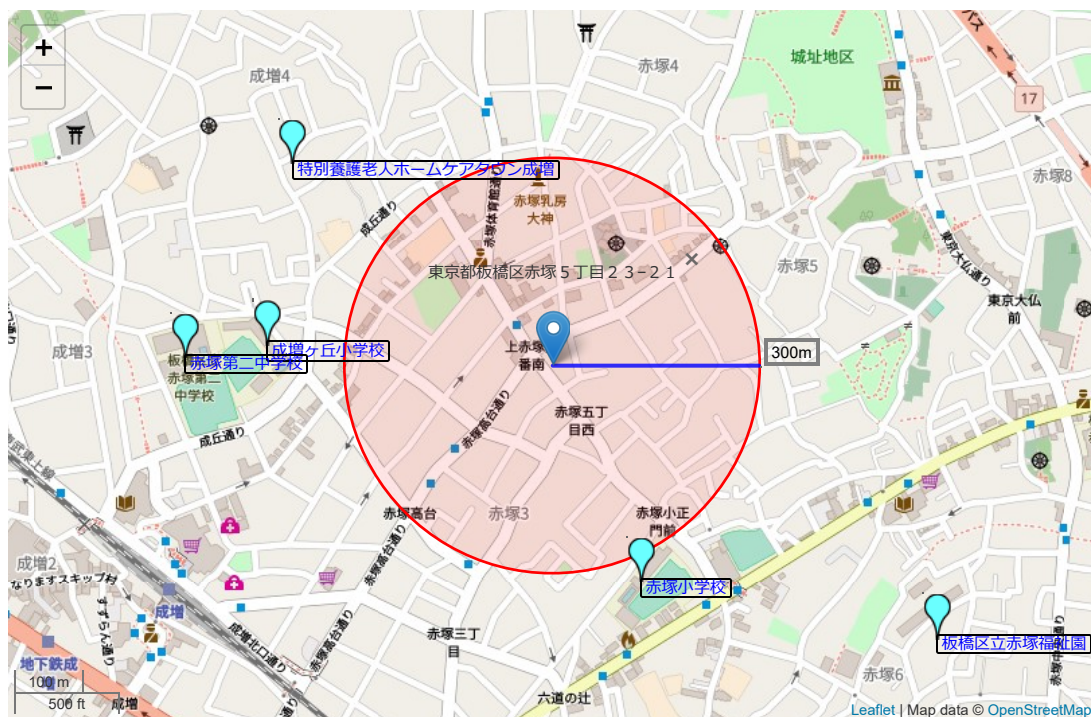

■ 調査対象範囲近辺の浸水想定区域

浸水想定区域診断では、河川管理者（国土交通大臣、都道府県知事）から提供された浸水想定区域図について、調査対象物件の所在地および周辺エリアの河川浸水時の危険性を診断します。

河川管理者（国土交通大臣、都道府県知事）の浸水想定区域データベース上で
確認出来ません

■ 備考

河川管理者（国土交通大臣、都道府県知事）から提供された浸水想定区域図について、製品仕様に基づく電子化し浸水深ごとにポリゴンデータを生成し、都道府県別に整備したものです。

注意事項

地図上に表示される各種アイコンなどの情報は、付近住所に所在することを表すものであり、物件・施設などの地点を保証するものではありません。

※ 情報発信元：【国土交通省】 <http://www.mlit.go.jp>

低位地帯

■ 調査対象範囲周辺の低位地帯

調査対象物件の所在地および周辺エリアに所在する、低位地帯情報をレポートします。

■ 距離の近い順(最大8件)

最大浸水深(m)	面積(ha)	住所	直線距離(m)
5.5	7.90	東京都板橋区赤塚七丁目	558
4.2	1.30	東京都板橋区成増三丁目	586
4.0	2.00	東京都板橋区成増一丁目	600

■ 備考

調査対象物件の所在地および周辺エリアに所在する、低位地帯情報をレポートします。

注意事項

地図上に表示される各種アイコンなどの情報は、付近住所に所在することを表すものであり、物件・施設などの地点を保証するものではありません。

※情報発信元：【国土交通省】 <http://www.mlit.go.jp>

避難施設

■ 調査対象範囲近辺の避難施設

調査物件の周辺エリアにある避難施設をレポートします。

■ 距離の近い順(最大5件)

項番	名称	住所	収容人数	直線距離(m)
1	赤塚小学校	東京都板橋区赤塚3-1-22	1,100	338
2	成増ヶ丘小学校	東京都板橋区成増3-17-7	1,020	415
3	特別養護老人ホームケアタウン成増	東京都板橋区成増4-14-18	-	477
4	赤塚第二中学校	東京都板橋区成増3-18-1	1,210	532

注意事項

地図上に表示される各種アイコンなどの情報は、付近住所に所在することを表すものであり、物件・施設などの地点を保証するものではありません。