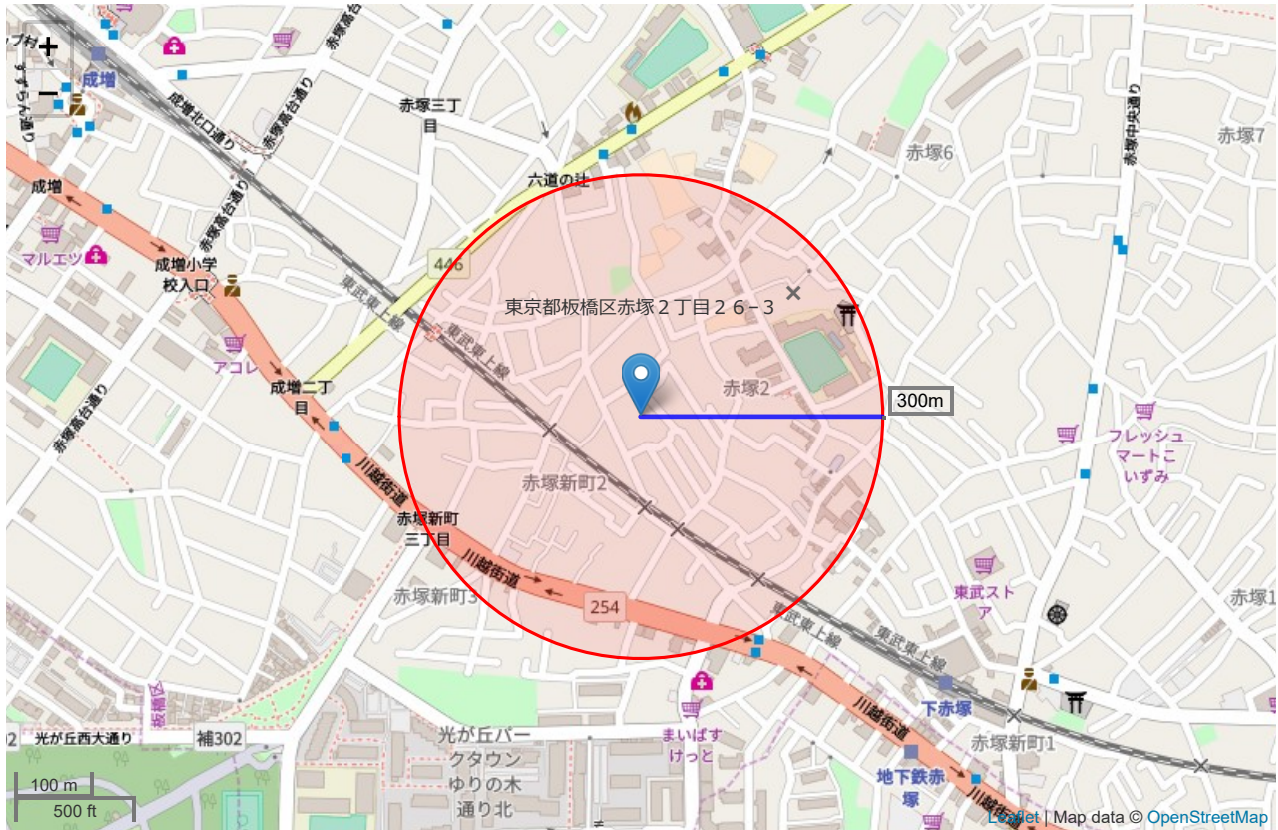

注意事項

地図上に表示される各種アイコンなどの情報は、付近住所に所在することを表すものであり、物件・施設などの地点を保証するものではありません。

※情報発信元：【防災科学研究所】 <http://www.bosai.go.jp>

地震時の揺れやすさ

■ 調査対象範囲周辺の地震時の揺れやすさ

調査物件所在地での地震時の揺れやすさをレポートします。

地震時の揺れやすさ（微地形分類基準）：

やや揺れやすい(台地：1.52)

■ 備考

地震時の揺れやすさは、その土地の地形より判定しています。揺れは震源地に近いほど大きくなり、また、地盤が軟らかいほど大きくなります。地震の揺れが増幅しやすい場所か、もしくは、増幅しにくい場所かという基準で揺れやすさを評価しています。

注意事項

地図上に表示される各種アイコンなどの情報は、付近住所に所在することを表すものであり、物件・施設などの地点を保証するものではありません。

※情報発信元：【防災科学技術研究所】 <http://www.bosai.go.jp>

浸水想定区域

■ 調査対象範囲近辺の浸水想定区域

浸水想定区域診断では、河川管理者（国土交通大臣、都道府県知事）から提供された浸水想定区域図について、調査対象物件の所在地および周辺エリアの河川浸水時の危険性を診断します。

河川管理者（国土交通大臣、都道府県知事）の浸水想定区域データベース上で
確認出来ません

7段階表示： ■0～0.5m未満 ■0.5～1.0m未満 ■1.0～2.0m未満 ■2.0～3.0m未満 ■3.0～4.0m未満 ■4.0～5.0m未満 ■5.0m以上

■ 調査対象範囲周辺の低位地帯

調査対象物件の所在地および周辺エリアに所在する、低位地帯情報をレポートします。

■ 距離の近い順(最大8件)

最大浸水深(m)	面積(ha)	住所	直線距離(m)
4.0	2.00	東京都板橋区成増一丁目	422
5.5	7.90	東京都板橋区赤塚七丁目	554
2.7	1.30	東京都板橋区赤塚一丁目	811

■ 備考

調査対象物件の所在地および周辺エリアに所在する、低位地帯情報をレポートします。