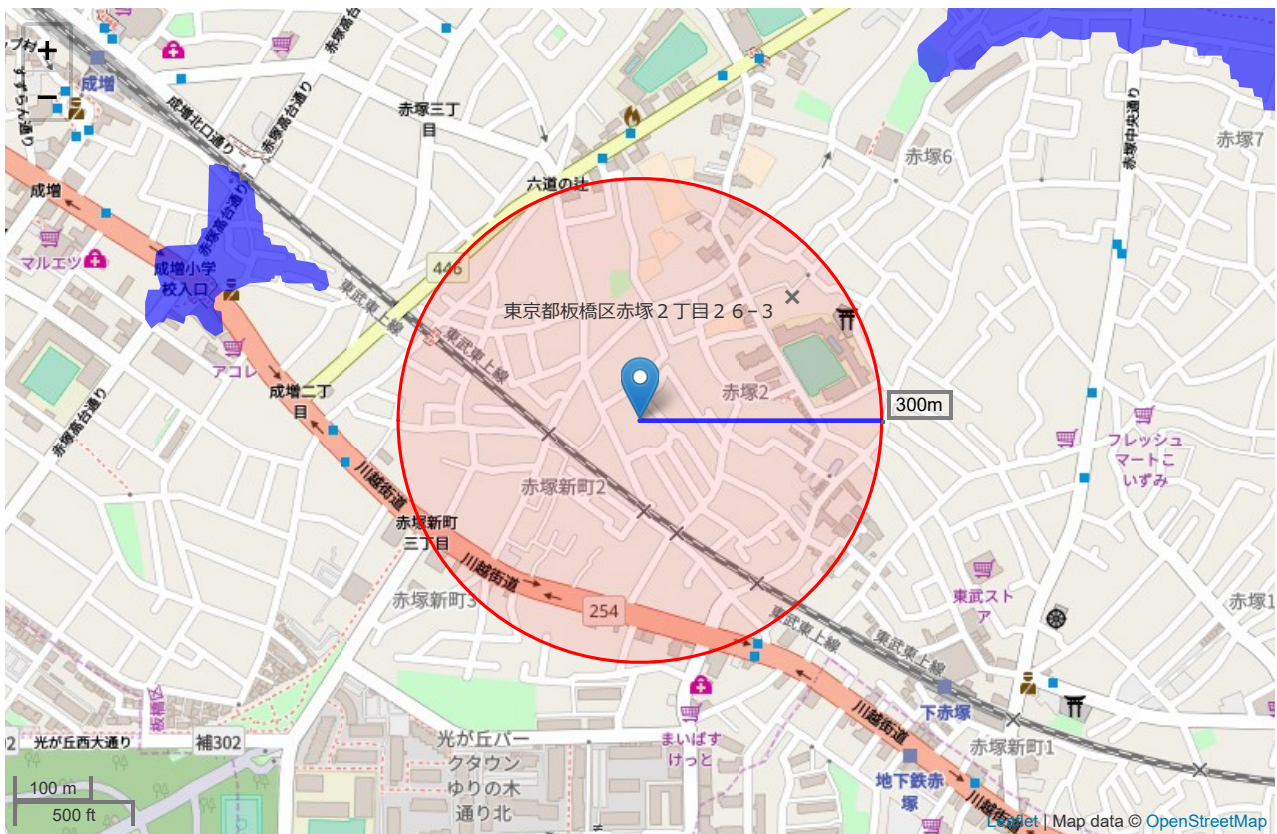

浸水想定区域

■ 調査対象範囲近辺の浸水想定区域

浸水想定区域診断では、河川管理者（国土交通大臣、都道府県知事）から提供された浸水想定区域図について、調査対象物件の所在地および周辺エリアの河川浸水時の危険性を診断します。

河川管理者（国土交通大臣、都道府県知事）の浸水想定区域データベース上で
確認出来ません

7段階表示： ■0～0.5m未満 ■0.5～1.0m未満 ■1.0～2.0m未満 ■2.0～3.0m未満 ■3.0～4.0m未満 ■4.0～5.0m未満 ■5.0m以上

■ 備考

河川管理者（国土交通大臣、都道府県知事）から提供された浸水想定区域図について、製品仕様に基づく電子化し浸水深ごとにポリゴンデータを生成し、都道府県別に整備したものです。

注意事項

地図上に表示される各種アイコンなどの情報は、付近住所に所在することを表すものであり、物件・施設などの地点を保証するものではありません。
※情報発信元：【国土交通省】 <http://www.mlit.go.jp>

低位地帯

■ 調査対象範囲周辺の低位地帯

調査対象物件の所在地および周辺エリアに所在する、低位地帯情報をレポートします。

■ 距離の近い順(最大8件)

最大浸水深(m)	面積(ha)	住所	直線距離(m)
4.0	2.00	東京都板橋区成増一丁目	422
5.5	7.90	東京都板橋区赤塚七丁目	554
2.7	1.30	東京都板橋区赤塚一丁目	811

■ 備考

調査対象物件の所在地および周辺エリアに所在する、低位地帯情報をレポートします。