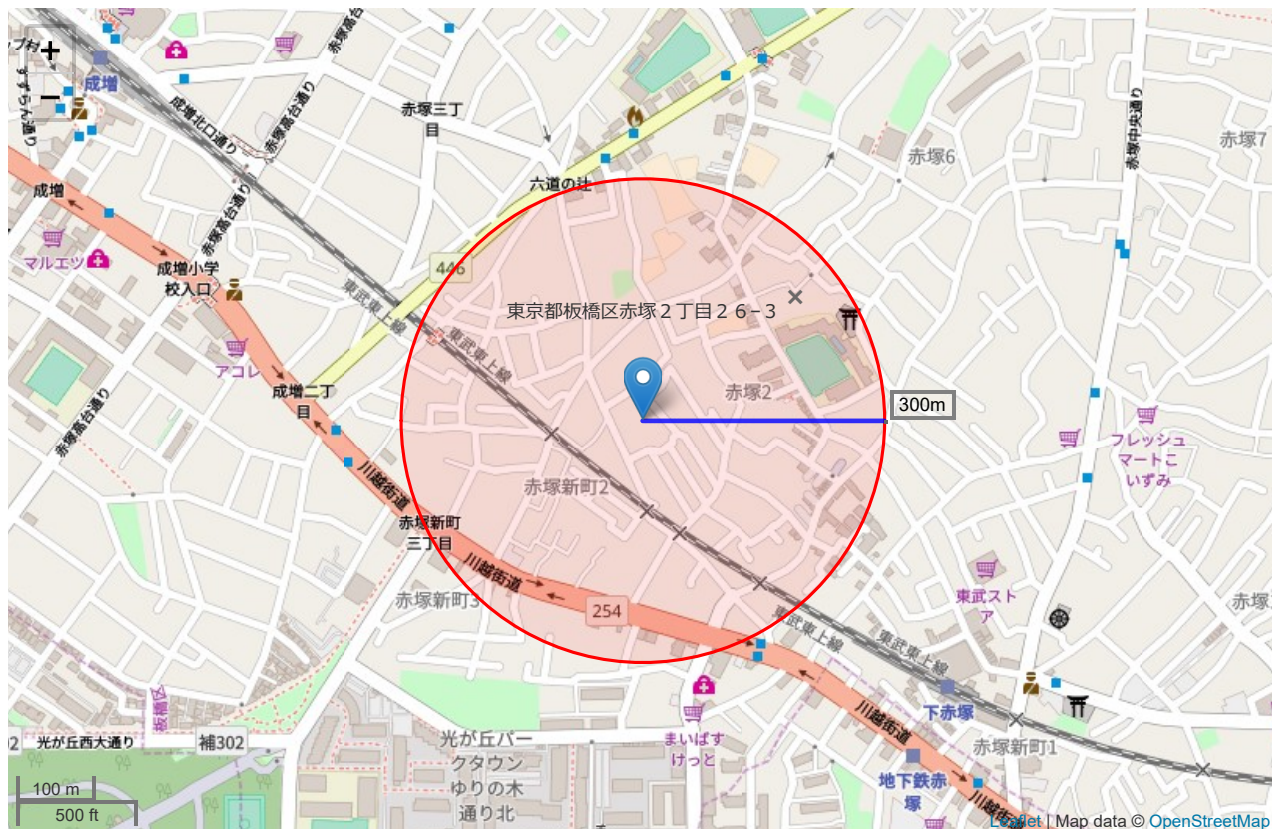

活断層

■ 調査対象範囲近辺の活断層

活断層診断では、独立行政法人防災科学技術研究所による活断層データベースをもとに、調査対象物件の所在地および周辺エリアの活断層の有無を診断します。

防災科学研究所の活断層データベース上で
確認出来ません

■ 備考

活断層とは、「新生代第4世紀に繰り返し活動し、今後の活動する可能性がある」とみなされる断層、地震活動の余地に重要」とあります。つまり、訳1000万年前より新しい時代に動いた形跡のある断層を活断層と呼びます。プレートの境界面に位置する日本列島は地盤に蓄積される歪みが大きく、周辺の海底も含めれば訳2、000の活断層があるとも言われています。近い過去に繰り返し地震が発生している活断層では今後も地震が発生する可能性が高く、活断層の位置や活動度の情報は防災上非常に重要です。活断層による地震は、地価の比較的浅い部分で発生するため局地的に大きな被害をもたらす危険性があります。特に、活断層が確認されている地域にお住まいの方には、家具の固定、住宅の耐震補強等の、地震防災対策を取る上での参考にして頂きたいと考えています。

注意事項

地図上に表示される各種アイコンなどの情報は、付近住所に所在することを表すものであり、物件・施設などの地点を保証するものではありません。

※情報発信元：【防災科学研究所】 <http://www.bosai.go.jp>

地震時の揺れやすさ

■ 調査対象範囲周辺の地震時の揺れやすさ

調査物件所在地での地震時の揺れやすさをレポートします。

地震時の揺れやすさ（微地形分類基準）：

やや揺れやすい(台地：1.52)

浸水想定区域

■ 調査対象範囲近辺の浸水想定区域

浸水想定区域診断では、河川管理者（国土交通大臣、都道府県知事）から提供された浸水想定区域図について、調査対象物件の所在地および周辺エリアの河川浸水時の危険性を診断します。

河川管理者（国土交通大臣、都道府県知事）の浸水想定区域データベース上で
確認出来ません

7段階表示： ■0～0.5m未満 ■0.5～1.0m未満 ■1.0～2.0m未満 ■2.0～3.0m未満 ■3.0～4.0m未満 ■4.0～5.0m未満 ■5.0m以上

■ 調査対象範囲周辺の低位地帯

調査対象物件の所在地および周辺エリアに所在する、低位地帯情報をレポートします。

■ 距離の近い順(最大8件)

最大浸水深(m)	面積(ha)	住所	直線距離(m)
4.0	2.00	東京都板橋区成増一丁目	422
5.5	7.90	東京都板橋区赤塚七丁目	554
2.7	1.30	東京都板橋区赤塚一丁目	811

■ 備考

調査対象物件の所在地および周辺エリアに所在する、低位地帯情報をレポートします。