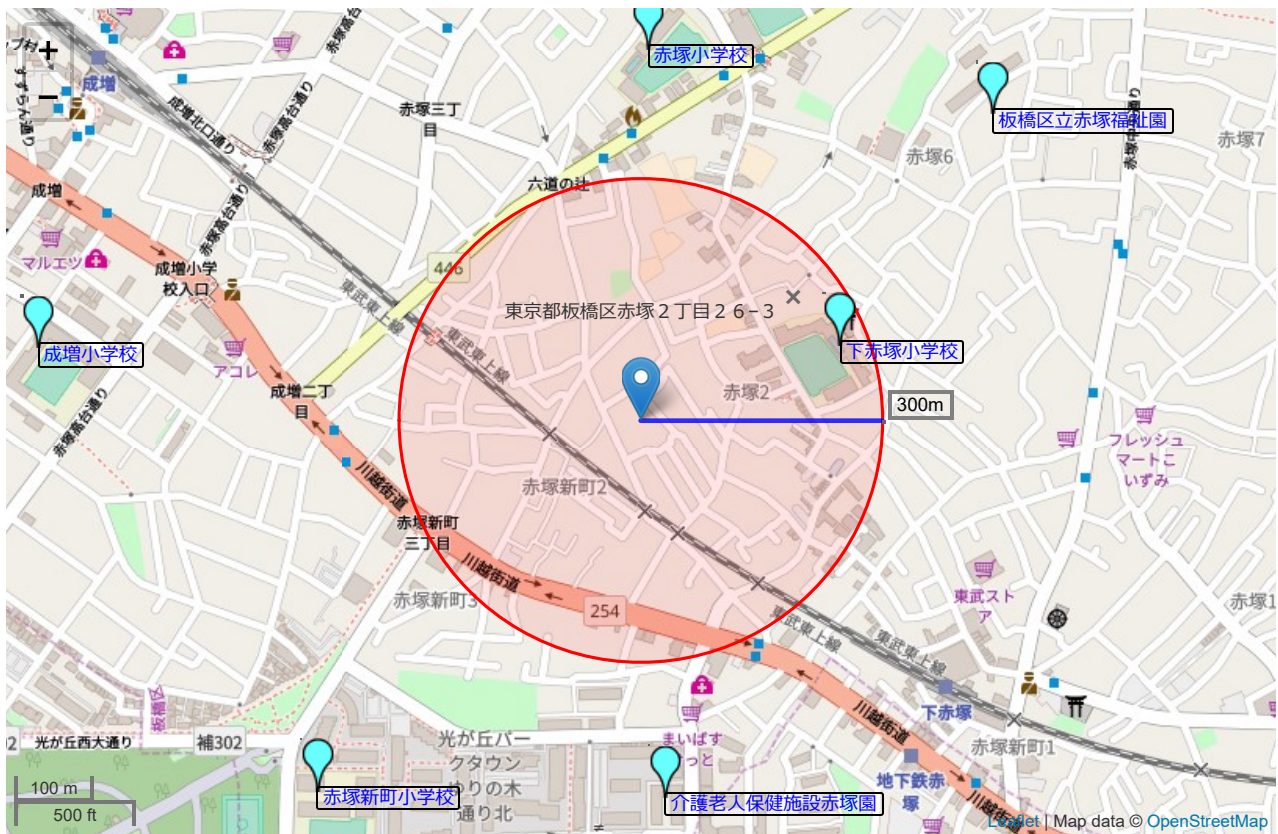

浸水想定区域

■ 調査対象範囲近辺の浸水想定区域

浸水想定区域診断では、河川管理者（国土交通大臣、都道府県知事）から提供された浸水想定区域図について、調査対象物件の所在地および周辺エリアの河川浸水時の危険性を診断します。

河川管理者（国土交通大臣、都道府県知事）の浸水想定区域データベース上で
確認出来ません

7段階表示： ■0～0.5m未満 ■0.5～1.0m未満 ■1.0～2.0m未満 ■2.0～3.0m未満 ■3.0～4.0m未満 ■4.0～5.0m未満 ■5.0m以上

■ 備考

河川管理者（国土交通大臣、都道府県知事）から提供された浸水想定区域図について、製品仕様に基づく電子化し浸水深ごとにポリゴンデータを生成し、都道府県別に整備したものです。

注意事項

地図上に表示される各種アイコンなどの情報は、付近住所に所在することを表すものであり、物件・施設などの地点を保証するものではありません。
※情報発信元：【国土交通省】 <http://www.mlit.go.jp>

低位地帯

■ 調査対象範囲周辺の低位地帯

調査対象物件の所在地および周辺エリアに所在する、低位地帯情報をレポートします。

■ 距離の近い順(最大8件)

最大浸水深(m)	面積(ha)	住所	直線距離(m)
4.0	2.00	東京都板橋区成増一丁目	422
5.5	7.90	東京都板橋区赤塚七丁目	554
2.7	1.30	東京都板橋区赤塚一丁目	811

■ 備考

調査対象物件の所在地および周辺エリアに所在する、低位地帯情報をレポートします。

注意事項

地図上に表示される各種アイコンなどの情報は、付近住所に所在することを表すものであり、物件・施設などの地点を保証するものではありません。

※情報発信元：【国土交通省】 <http://www.mlit.go.jp>

避難施設

■ 調査対象範囲近辺の避難施設

調査物件の周辺エリアにある避難施設をレポートします。

■ 距離の近い順(最大5件)

項番	名称	住所	収容人数	直線距離(m)
1	下赤塚小学校	東京都板橋区赤塚6-14-1	1,320	263
2	赤塚小学校	東京都板橋区赤塚3-1-22	1,100	461
3	介護老人保健施設赤塚園	東京都板橋区赤塚新町3-33-27	-	468
4	板橋区立赤塚福祉園	東京都板橋区赤塚6-19-14	-	579
5	赤塚新町小学校	東京都板橋区赤塚新町3-31-1	930	611